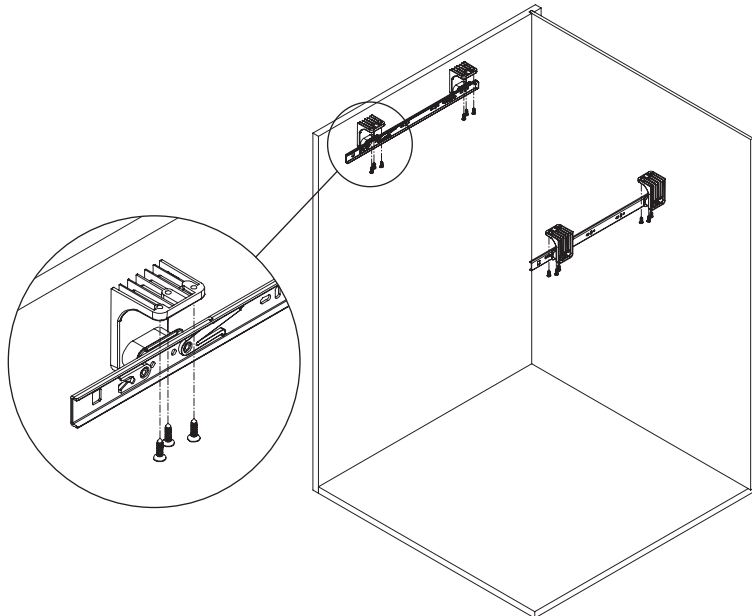

- TELESKOPIK RAYLI ALÜMİ ÇOK AMAÇLI SEPET MONTAJ ŞEMASI (TAVAN BAĞLANTI)
- WIRE SHELF WITH TELESCOPIC RAIL MOUNTING INSTRUCTIONS (TOP MOUNTING)

A-1

B-1

top view

C (mm)	X (mm)
400	288
450	338
500	388
550	438
600	488
700	588
800	688
900	788

C-1

D-1

- TELESKOPIK RAYLI ALÜMİ ÇOK AMAÇLI SEPET MONTAJ ŞEMASI (YAN BAĞLANTI)
- WIRE SHELF WITH TELESCOPIC RAIL MOUNTING INSTRUCTIONS (SIDE MOUNTING)

A-1

B-1

top view

C (mm)	Y (mm)
400	min. 350 - max. 370
450	min. 400 - max. 420
500	min. 450 - max. 470
550	min. 500 - max. 520
600	min. 550 - max. 570
700	min. 650 - max. 670
800	min. 750 - max. 770
900	min. 850 - max. 870