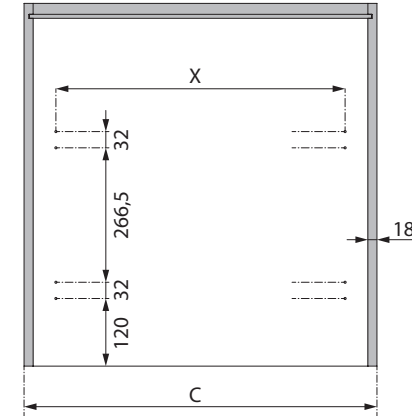

- TELESKOPIK RAYLI ALÜMİ ÇOK AMAÇLI SEPET MONTAJ ŞEMASI (TAVAN BAĞLANTI)
- WIRE SHELF WITH TELESCOPIC RAIL MOUNTING INSTRUCTIONS (TOP MOUNTING)

A-1

B-1

top view

C (mm)	X (mm)
400	288
450	338
500	388
550	438
600	488
700	588
800	688
900	788

C-1

D-1

- TELESKOPIK RAYLI ALÜMİ ÇOK AMAÇLI SEPET MONTAJ ŞEMASI (YAN BAĞLANTI)
- WIRE SHELF WITH TELESCOPIC RAIL MOUNTING INSTRUCTIONS (SIDE MOUNTING)

A-1

B-1

top view

C (mm)	Y (mm)
400	min. 350 - max. 370
450	min. 400 - max. 420
500	min. 450 - max. 470
550	min. 500 - max. 520
600	min. 550 - max. 570
700	min. 650 - max. 670
800	min. 750 - max. 770
900	min. 850 - max. 870