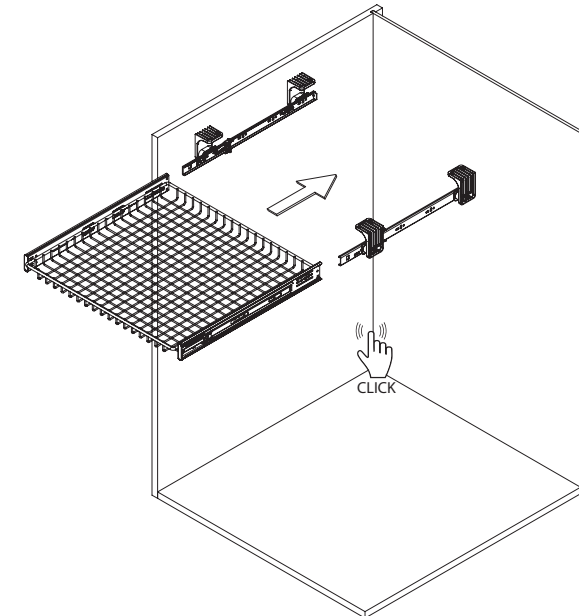

- TELESKOPIK RAYLI ALÜMİ ÇOK AMAÇLI SEPET MONTAJ ŞEMASI (TAVAN BAĞLANTI)
- WIRE SHELF WITH TELESCOPIC RAIL MOUNTING INSTRUCTIONS (TOP MOUNTING)

A-1

B-1

top view

C (mm)	X (mm)
400	288
450	338
500	388
550	438
600	488
700	588
800	688
900	788

C-1

D-1

- TELESKOPIK RAYLI ALÜMİ ÇOK AMAÇLI SEPET MONTAJ ŞEMASI (YAN BAĞLANTI)
- WIRE SHELF WITH TELESCOPIC RAIL MOUNTING INSTRUCTIONS (SIDE MOUNTING)

A-1

B-1

top view

C (mm)	Y (mm)
400	min. 350 - max. 370
450	min. 400 - max. 420
500	min. 450 - max. 470
550	min. 500 - max. 520
600	min. 550 - max. 570
700	min. 650 - max. 670
800	min. 750 - max. 770
900	min. 850 - max. 870