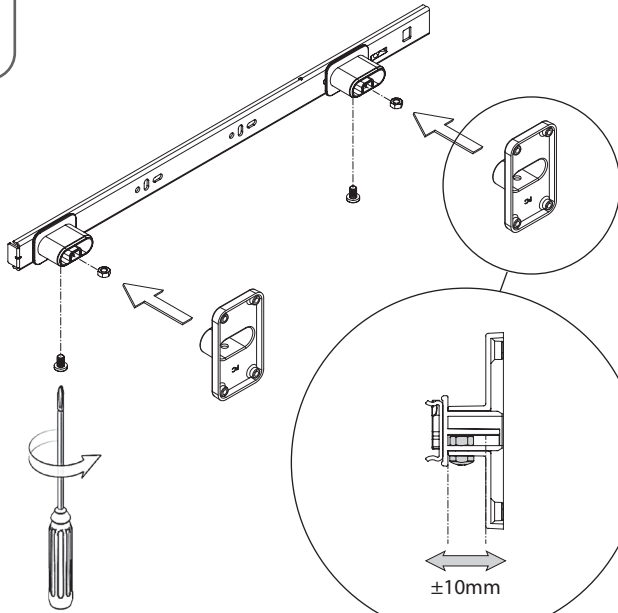

- TELESKOPIK RAYLI ALÜMİ ÇOK AMAÇLI SEPET MONTAJ ŞEMASI (TAVAN BAĞLANTI)
- WIRE SHELF WITH TELESCOPIC RAIL MOUNTING INSTRUCTIONS (TOP MOUNTING)

A-1

B-1

top view

C (mm)	X (mm)
400	288
450	338
500	388
550	438
600	488
700	588
800	688
900	788

C-1

D-1

- TELESKOPIK RAYLI ALÜMİ ÇOK AMAÇLI SEPET MONTAJ ŞEMASI (YAN BAĞLANTI)
- WIRE SHELF WITH TELESCOPIC RAIL MOUNTING INSTRUCTIONS (SIDE MOUNTING)

A-1

B-1

top view

C (mm)	Y (mm)
400	min. 350 - max. 370
450	min. 400 - max. 420
500	min. 450 - max. 470
550	min. 500 - max. 520
600	min. 550 - max. 570
700	min. 650 - max. 670
800	min. 750 - max. 770
900	min. 850 - max. 870