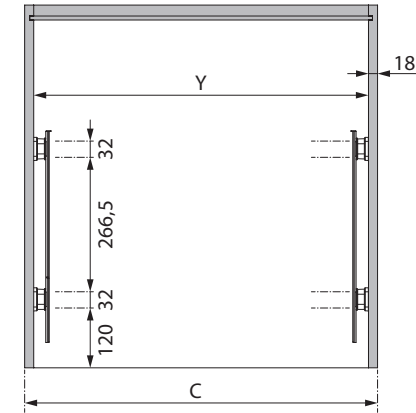

C-1

D-1

- TELESKOPIK RAYLI ALÜMİ ÇOK AMAÇLI SEPET MONTAJ ŞEMASI (YAN BAĞLANTI)
- WIRE SHELF WITH TELESCOPIC RAIL MOUNTING INSTRUCTIONS (SIDE MOUNTING)

A-1

B-1

top view

C (mm)	Y (mm)
400	min. 350 - max. 370
450	min. 400 - max. 420
500	min. 450 - max. 470
550	min. 500 - max. 520
600	min. 550 - max. 570
700	min. 650 - max. 670
800	min. 750 - max. 770
900	min. 850 - max. 870