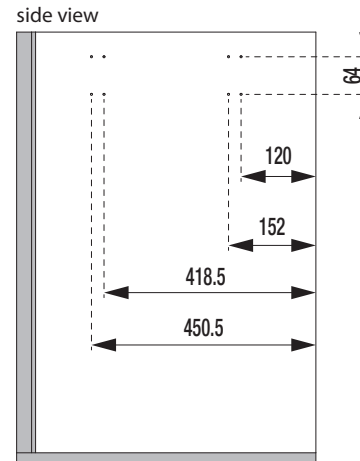

C-1

D-1

- TELESKOPIK RAYLI ALÜMİ ÇOK AMAÇLI SEPET MONTAJ ŞEMASI (YAN BAĞLANTI)
- WIRE SHELF WITH TELESCOPIC RAIL MOUNTING INSTRUCTIONS (SIDE MOUNTING)

A-1

B-1

top view

C (mm)	Y (mm)
400	min. 350 - max. 370
450	min. 400 - max. 420
500	min. 450 - max. 470
550	min. 500 - max. 520
600	min. 550 - max. 570
700	min. 650 - max. 670
800	min. 750 - max. 770
900	min. 850 - max. 870