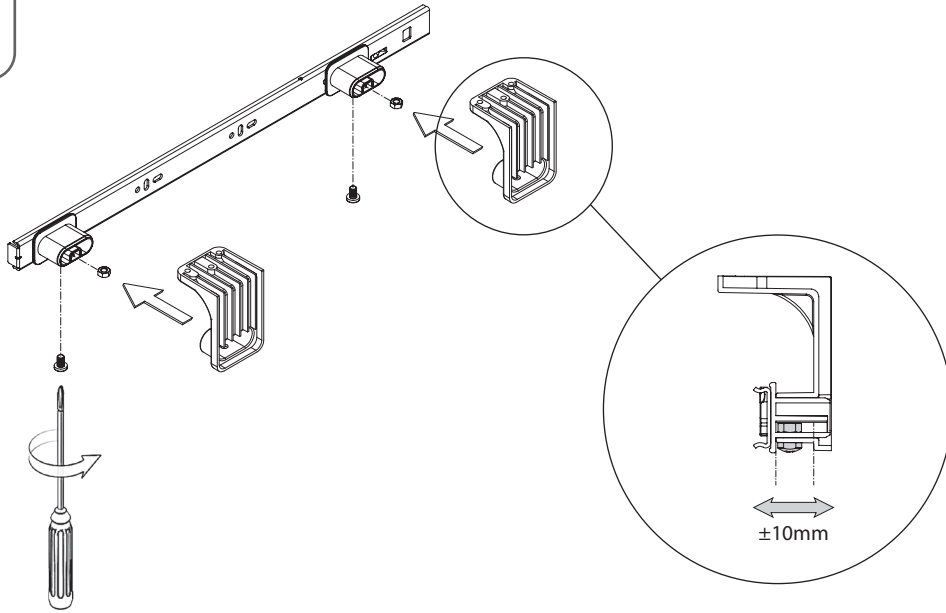

- TELESKOPIK RAYLI ALÜMİ ÇOK AMAÇLI SEPET MONTAJ ŞEMASI (TAVAN BAĞLANTI)
- WIRE SHELF WITH TELESCOPIC RAIL MOUNTING INSTRUCTIONS (TOP MOUNTING)

A-1

B-1

top view

C (mm)	X (mm)
400	288
450	338
500	388
550	438
600	488
700	588
800	688
900	788

C-1

D-1

- TELESKOPIK RAYLI ALÜMİ ÇOK AMAÇLI SEPET MONTAJ ŞEMASI (YAN BAĞLANTI)
- WIRE SHELF WITH TELESCOPIC RAIL MOUNTING INSTRUCTIONS (SIDE MOUNTING)

A-1

B-1

top view

C (mm)	Y (mm)
400	min. 350 - max. 370
450	min. 400 - max. 420
500	min. 450 - max. 470
550	min. 500 - max. 520
600	min. 550 - max. 570
700	min. 650 - max. 670
800	min. 750 - max. 770
900	min. 850 - max. 870