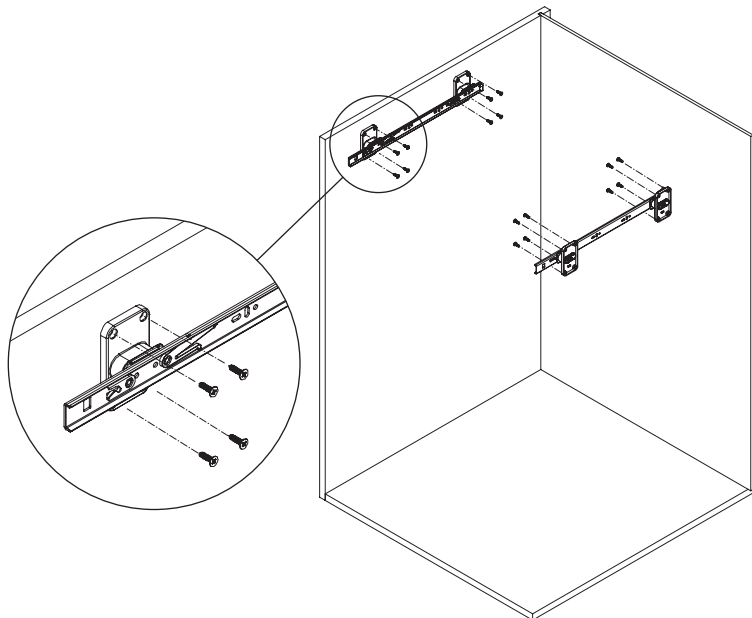

C (mm)	Y (mm)
400	min. 350 - max. 370
450	min. 400 - max. 420
500	min. 450 - max. 470
550	min. 500 - max. 520
600	min. 550 - max. 570
700	min. 650 - max. 670
800	min. 750 - max. 770
900	min. 850 - max. 870

C-1