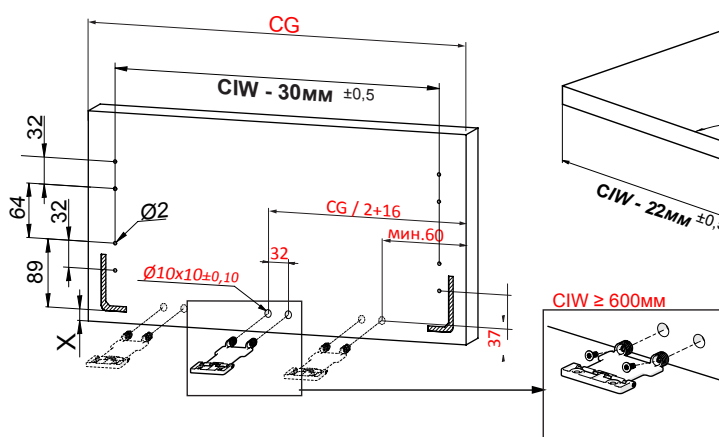

Видео- инструкция

Установочные размеры

- Внутренняя ширина корпуса : CIW
- Глубина корпуса : CID
- Внутренняя ширина ящика : DIW
- Номинальный размер : NL
- Ширина фасада : CG

Рекомендуемые виды крепежа и вспомогательные инструменты

Присадочные размеры под направляющие

Раскрой/Присадочные размеры фасада

Фасад

Дно ящика

Задняя стенка ящика

X - расстояние от направляющей до нижней кромки фасада

Монтаж

Регулировка