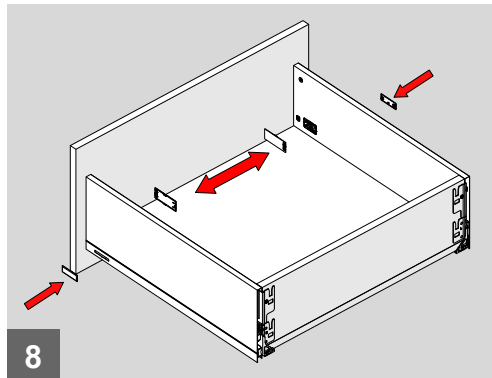

Видео- инструкция

Установочные размеры

- Внутренняя ширина корпуса : CIW
- Глубина корпуса : CID
- Внутренняя ширина ящика : DIW
- Номинальный размер : NL
- Ширина фасада : CG

Рекомендуемые виды крепежа и вспомогательные инструменты

Присадочные размеры под направляющие

Раскрой/Присадочные размеры фасада

Фасад

Дно ящика

Задняя стенка ящика

X - расстояние от направляющей до нижней кромки фасада

Монтаж

Регулировка