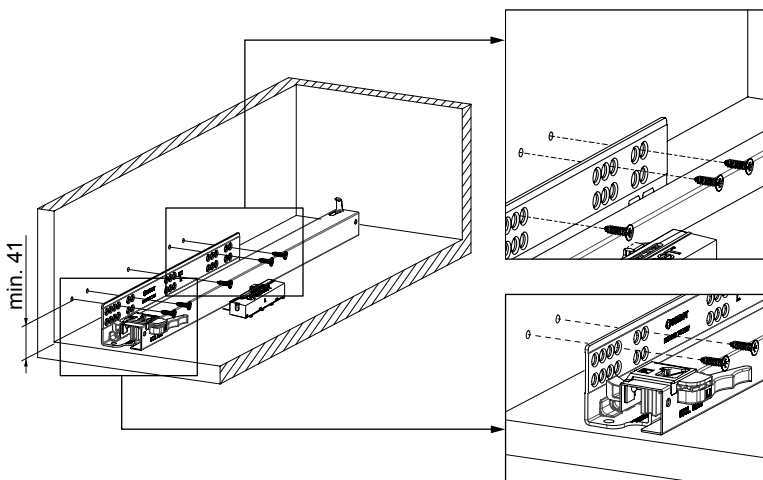

Видео- инструкция

Установочные размеры

- Внутренняя ширина корпуса : CIW
- Глубина корпуса : CID
- Внутренняя ширина ящика : DIW
- Номинальный размер : NL
- Ширина фасада : CG

Рекомендуемые виды крепежа и вспомогательные инструменты

Присадочные размеры под направляющие

Раскрой/Присадочные размеры фасада

Фасад

Дно ящика

Задняя стенка ящика

X - расстояние от направляющей до нижней кромки фасада

Монтаж

Регулировка