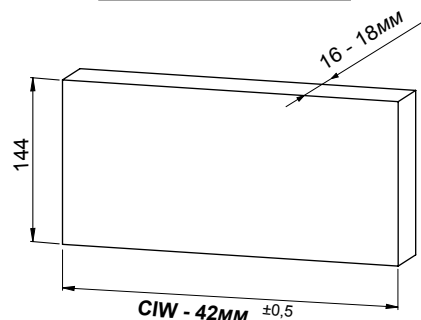

Видео- инструкция

Установочные размеры

- Внутренняя ширина корпуса : CIW
- Глубина корпуса : CID
- Внутренняя ширина ящика : DIW
- Номинальный размер : NL
- Ширина фасада : CG

Рекомендуемые виды крепежа и вспомогательные инструменты

Присадочные размеры под направляющие

Раскрой/Присадочные размеры фасада

Фасад

Дно ящика

Задняя стенка ящика

X - расстояние от направляющей до нижней кромки фасада

Монтаж

Регулировка