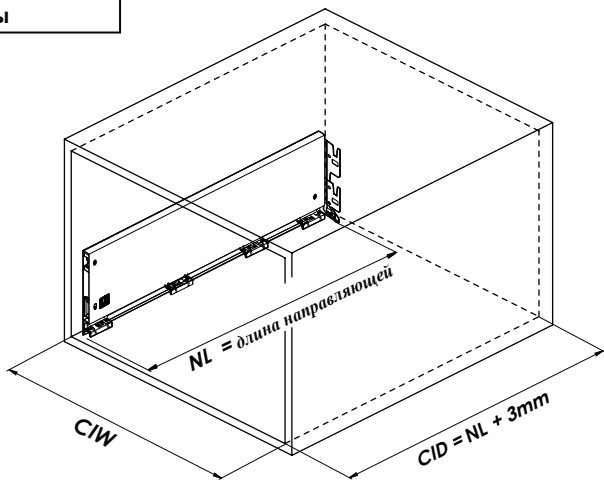

Видео- инструкция

Установочные размеры

- Внутренняя ширина корпуса : CIW
- Глубина корпуса : CID
- Внутренняя ширина ящика : DIW
- Номинальный размер : NL
- Ширина фасада : CG

Рекомендуемые виды крепежа и вспомогательные инструменты

Присадочные размеры под направляющие

Раскрой/Присадочные размеры фасада

Фасад

Дно ящика

Задняя стенка ящика

X - расстояние от направляющей до нижней кромки фасада

Монтаж

Регулировка