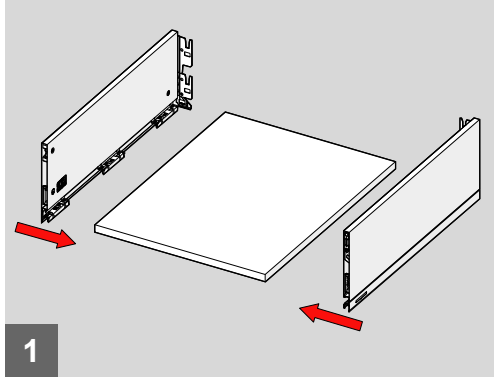

Видео- инструкция

Установочные размеры

- Внутренняя ширина корпуса : CIW
- Глубина корпуса : CID
- Внутренняя ширина ящика : DIW
- Номинальный размер : NL
- Ширина фасада : CG

Рекомендуемые виды крепежа и вспомогательные инструменты

Присадочные размеры под направляющие

Раскрой/Присадочные размеры фасада

Фасад

Дно ящика

Задняя стенка ящика

X - расстояние от направляющей до нижней кромки фасада

Монтаж

Регулировка