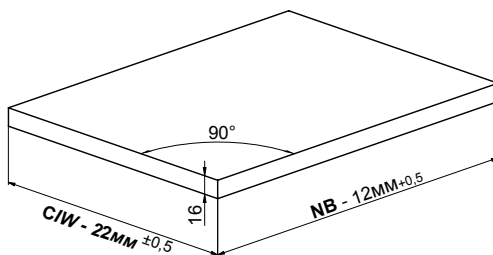

Видео- инструкция

Установочные размеры

- Внутренняя ширина корпуса : CIW
- Глубина корпуса : CID
- Внутренняя ширина ящика : DIW
- Номинальный размер : NL
- Ширина фасада : CG

Рекомендуемые виды крепежа и вспомогательные инструменты

Присадочные размеры под направляющие

Раскрой/Присадочные размеры фасада

Фасад

Дно ящика

Задняя стенка ящика

X - расстояние от направляющей до нижней кромки фасада

Монтаж

Регулировка