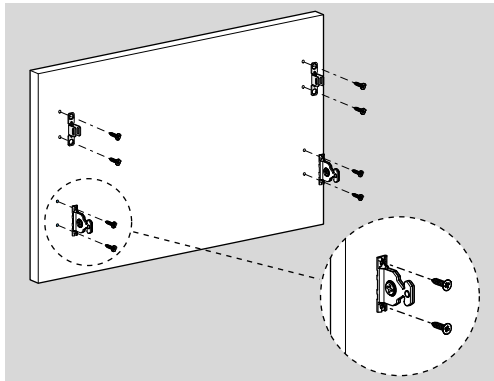

Видео- инструкция

Установочные размеры

- Внутренняя ширина корпуса : CIW
- Глубина корпуса : CID
- Внутренняя ширина ящика : DIW
- Номинальный размер : NL
- Ширина фасада : CG

Рекомендуемые виды крепежа и вспомогательные инструменты

Присадочные размеры под направляющие

Раскрой/Присадочные размеры фасада

Фасад

Дно ящика

Задняя стенка ящика

X - расстояние от направляющей до нижней кромки фасада

Монтаж

Регулировка