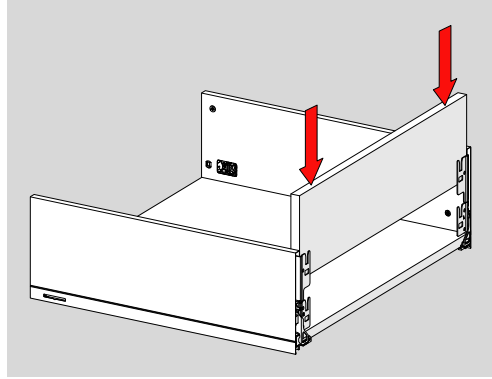

Видео- инструкция

Установочные размеры

- Внутренняя ширина корпуса : CIW
- Глубина корпуса : CID
- Внутренняя ширина ящика : DIW
- Номинальный размер : NL
- Ширина фасада : CG

Рекомендуемые виды крепежа и вспомогательные инструменты

Присадочные размеры под направляющие

Раскрой/Присадочные размеры фасада

Фасад

Дно ящика

Задняя стенка ящика

X - расстояние от направляющей до нижней кромки фасада

Монтаж

Регулировка