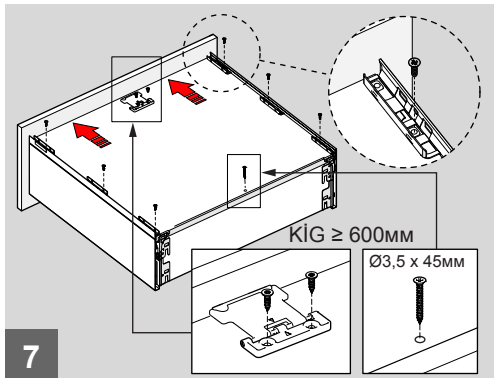

Видео- инструкция

Установочные размеры

- Внутренняя ширина корпуса : CIW
- Глубина корпуса : CID
- Внутренняя ширина ящика : DIW
- Номинальный размер : NL
- Ширина фасада : CG

Рекомендуемые виды крепежа и вспомогательные инструменты

Присадочные размеры под направляющие

Раскрой/Присадочные размеры фасада

Фасад

Дно ящика

Задняя стенка ящика

X - расстояние от направляющей до нижней кромки фасада

Монтаж

Регулировка