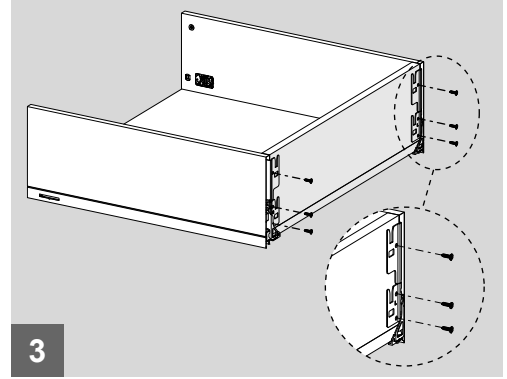

Видео- инструкция

Установочные размеры

- Внутренняя ширина корпуса : CIW
- Глубина корпуса : CID
- Внутренняя ширина ящика : DIW
- Номинальный размер : NL
- Ширина фасада : CG

Рекомендуемые виды крепежа и вспомогательные инструменты

Присадочные размеры под направляющие

Раскрой/Присадочные размеры фасада

Фасад

Дно ящика

Задняя стенка ящика

X - расстояние от направляющей до нижней кромки фасада

Монтаж

Регулировка