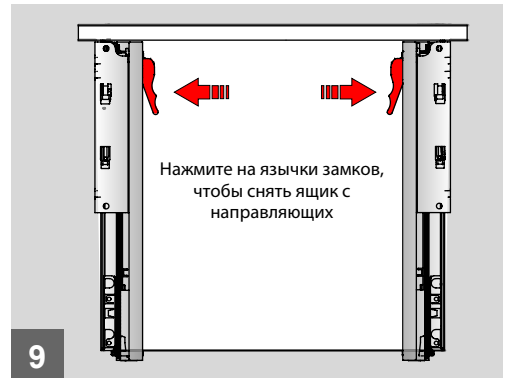

Видео- инструкция

Установочные размеры

- Внутренняя ширина корпуса : CIW
- Глубина корпуса : CID
- Внутренняя ширина ящика : DIW
- Номинальный размер : NL
- Ширина фасада : CG

Рекомендуемые виды крепежа и вспомогательные инструменты

Присадочные размеры под направляющие

Раскрой/Присадочные размеры фасада

Фасад

Дно ящика

Задняя стенка ящика

X - расстояние от направляющей до нижней кромки фасада

Монтаж

Регулировка