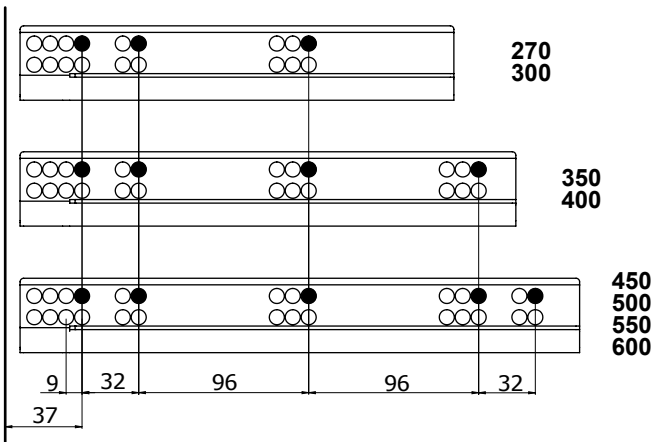

Видео- инструкция

Установочные размеры

- Внутренняя ширина корпуса : CIW
- Глубина корпуса : CID
- Внутренняя ширина ящика : DIW
- Номинальный размер : NL
- Ширина фасада : CG

Рекомендуемые виды крепежа и вспомогательные инструменты

Присадочные размеры под направляющие

Раскрой/Присадочные размеры фасада

Фасад

Дно ящика

Задняя стенка ящика

X - расстояние от направляющей до нижней кромки фасада

Монтаж

Регулировка