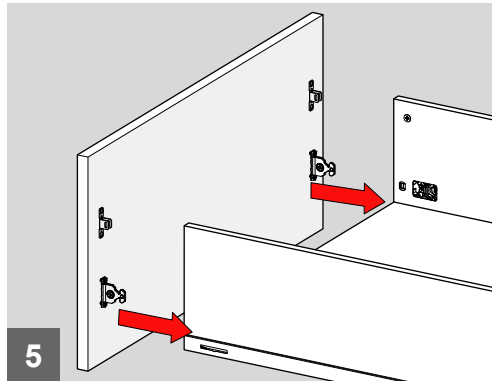

Видео- инструкция

Установочные размеры

- Внутренняя ширина корпуса : CIW
- Глубина корпуса : CID
- Внутренняя ширина ящика : DIW
- Номинальный размер : NL
- Ширина фасада : CG

Рекомендуемые виды крепежа и вспомогательные инструменты

Присадочные размеры под направляющие

Раскрой/Присадочные размеры фасада

Фасад

Дно ящика

Задняя стенка ящика

X - расстояние от направляющей до нижней кромки фасада

Монтаж

Регулировка