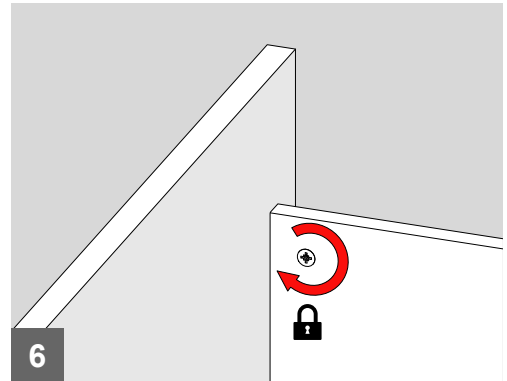

Видео- инструкция

Установочные размеры

- Внутренняя ширина корпуса : CIW
- Глубина корпуса : CID
- Внутренняя ширина ящика : DIW
- Номинальный размер : NL
- Ширина фасада : CG

Рекомендуемые виды крепежа и вспомогательные инструменты

Присадочные размеры под направляющие

Раскрой/Присадочные размеры фасада

Фасад

Дно ящика

Задняя стенка ящика

X - расстояние от направляющей до нижней кромки фасада

Монтаж

Регулировка