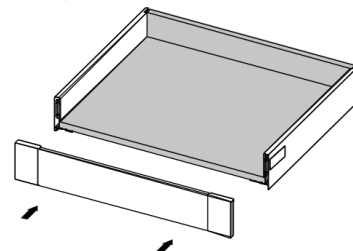

JETBOX ULTRA

МОНТАЖ ПЕРЕДНЕЙ ПАНЕЛИ ВНУТРЕННЕГО ЯЩИКА

Инструкция по сборке внутреннего ящика JETBOX ULTRA с высотой боковины 80 мм

1. Размеры модуля

2. Распил дна и задней стенки

LW- ширина модуля (без учета толщин боковых стенок)

3. Распил профиля и переднего рейлинга

$La=LW-126$

La-длина профиля передней стенки внутреннего ящика

4. Сборка передней стенки

5. Установка креплений передней стенки

6. Установка передней стенки

Инструкция по сборке внутреннего ящика JETBOX ULTRA с высотой боковины 170 мм

1. Размеры модуля

2. Распил дна и задней стенки

LW- ширина модуля (без учета толщин боковых стенок)

3. Распил профиля и переднего рейлинга

$La=LW-126$

$Lb=LW-80$

La-длина профиля, Lb-длина рейлинга

4. Сборка передней стенки