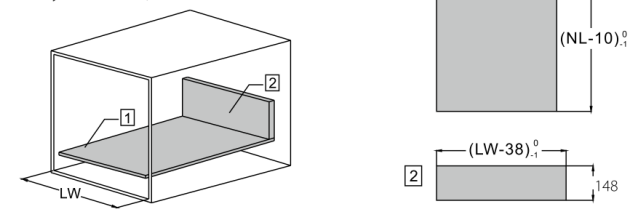

JETBOX ULTRA

МОНТАЖ ПЕРЕДНЕЙ ПАНЕЛИ ВНУТРЕННЕГО ЯЩИКА

Инструкция по сборке внутреннего ящика JETBOX ULTRA с высотой боковины 80 мм

1. Размеры модуля

2. Распил дна и задней стенки

LW- ширина модуля (без учета толщин боковых стенок)

3. Распил профиля и переднего рейлинга

$La=LW-126$

La-длина профиля передней стенки внутреннего ящика

4. Сборка передней стенки

5. Установка креплений передней стенки

6. Установка передней стенки

Инструкция по сборке внутреннего ящика JETBOX ULTRA с высотой боковины 170 мм

1. Размеры модуля

2. Распил дна и задней стенки

LW- ширина модуля (без учета толщин боковых стенок)

3. Распил профиля и переднего рейлинга

$La=LW-126$

$Lb=LW-80$

La-длина профиля, Lb-длина рейлинга

4. Сборка передней стенки