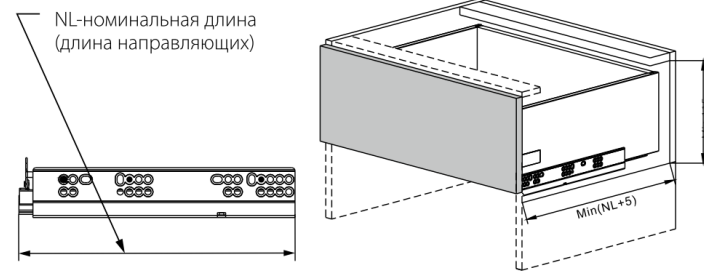

JETBOX ULTRA

МОНТАЖ ПЕРЕДНЕЙ ПАНЕЛИ ВНУТРЕННЕГО ЯЩИКА

Инструкция по сборке внутреннего ящика JETBOX ULTRA с высотой боковины 80 мм

1. Размеры модуля

2. Распил дна и задней стенки

LW- ширина модуля (без учета толщин боковых стенок)

3. Распил профиля и переднего рейлинга

$La=LW-126$

La-длина профиля передней стенки внутреннего ящика

4. Сборка передней стенки

5. Установка креплений передней стенки

6. Установка передней стенки

Инструкция по сборке внутреннего ящика JETBOX ULTRA с высотой боковины 170 мм

1. Размеры модуля

2. Распил дна и задней стенки

LW- ширина модуля (без учета толщин боковых стенок)

3. Распил профиля и переднего рейлинга

$La=LW-126$

$Lb=LW-80$

La-длина профиля, Lb-длина рейлинга

4. Сборка передней стенки