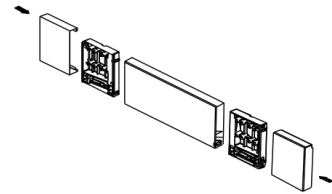

JETBOX ULTRA

МОНТАЖ ПЕРЕДНЕЙ ПАНЕЛИ ВНУТРЕННЕГО ЯЩИКА

Инструкция по сборке внутреннего ящика JETBOX ULTRA с высотой боковины 80 мм

1. Размеры модуля

2. Распил дна и задней стенки

LW- ширина модуля (без учета толщин боковых стенок)

3. Распил профиля и переднего рейлинга

$La=LW-126$

La-длина профиля передней стенки внутреннего ящика

4. Сборка передней стенки

5. Установка креплений передней стенки

6. Установка передней стенки

Инструкция по сборке внутреннего ящика JETBOX ULTRA с высотой боковины 170 мм

1. Размеры модуля

2. Распил дна и задней стенки

LW- ширина модуля (без учета толщин боковых стенок)

3. Распил профиля и переднего рейлинга

$La=LW-126$

$Lb=LW-80$

La-длина профиля, Lb-длина рейлинга

4. Сборка передней стенки