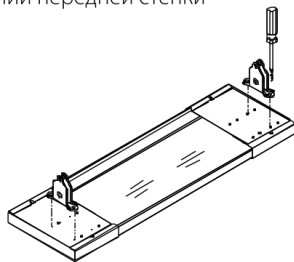

3. Распил профиля и переднего рейлинга

$La=LW-126$

La-длина профиля передней стенки внутреннего ящика

4. Сборка передней стенки

5. Установка креплений передней стенки

6. Установка передней стенки

Инструкция по сборке внутреннего ящика JETBOX ULTRA с высотой боковины 170 мм

1. Размеры модуля

2. Распил дна и задней стенки

LW- ширина модуля (без учета толщин боковых стенок)

3. Распил профиля и переднего рейлинга

$La=LW-126$

$Lb=LW-80$

La-длина профиля, Lb-длина рейлинга

4. Сборка передней стенки