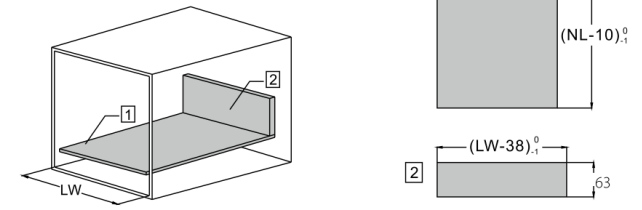

JETBOX ULTRA

МОНТАЖ ПЕРЕДНЕЙ ПАНЕЛИ ВНУТРЕННЕГО ЯЩИКА

Инструкция по сборке внутреннего ящика JETBOX ULTRA с высотой боковины 80 мм

1. Размеры модуля

2. Распил дна и задней стенки

LW- ширина модуля (без учета толщин боковых стенок)

3. Распил профиля и переднего рейлинга

$La=LW-126$

La-длина профиля передней стенки внутреннего ящика

4. Сборка передней стенки

5. Установка креплений передней стенки

6. Установка передней стенки

Инструкция по сборке внутреннего ящика JETBOX ULTRA с высотой боковины 170 мм

1. Размеры модуля

2. Распил дна и задней стенки

LW- ширина модуля (без учета толщин боковых стенок)

3. Распил профиля и переднего рейлинга

$La=LW-126$

$Lb=LW-80$

La-длина профиля, Lb-длина рейлинга

4. Сборка передней стенки