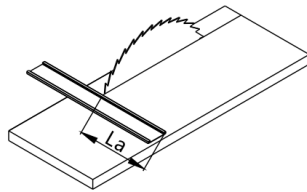

JETBOX ULTRA

МОНТАЖ ПЕРЕДНЕЙ ПАНЕЛИ ВНУТРЕННЕГО ЯЩИКА

Инструкция по сборке внутреннего ящика JETBOX ULTRA с высотой боковины 80 мм

1. Размеры модуля

2. Распил дна и задней стенки

LW- ширина модуля (без учета толщин боковых стенок)

3. Распил профиля и переднего рейлинга

$La=LW-126$

La-длина профиля передней стенки внутреннего ящика

4. Сборка передней стенки

5. Установка креплений передней стенки

6. Установка передней стенки

Инструкция по сборке внутреннего ящика JETBOX ULTRA с высотой боковины 170 мм