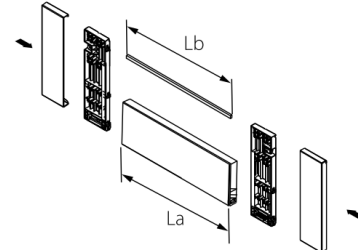

3. Распил профиля и переднего рейлинга

$La=LW-126$

La-длина профиля передней стенки внутреннего ящика

4. Сборка передней стенки

5. Установка креплений передней стенки

6. Установка передней стенки

Инструкция по сборке внутреннего ящика JETBOX ULTRA с высотой боковины 170 мм

1. Размеры модуля

2. Распил дна и задней стенки

LW- ширина модуля (без учета толщин боковых стенок)

3. Распил профиля и переднего рейлинга

$La=LW-126$

$Lb=LW-80$

La-длина профиля, Lb-длина рейлинга

4. Сборка передней стенки

5. Установка креплений передней стенки

6. Установка передней стенки