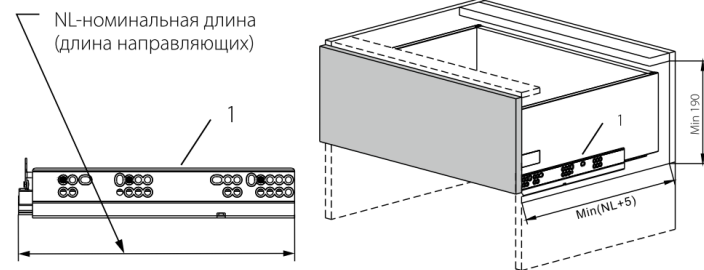

JETBOX ULTRA

МОНТАЖ ПЕРЕДНЕЙ ПАНЕЛИ ВНУТРЕННЕГО ЯЩИКА

Инструкция по сборке внутреннего ящика JETBOX ULTRA с высотой боковины 80 мм

1. Размеры модуля

2. Распил дна и задней стенки

LW- ширина модуля (без учета толщин боковых стенок)

3. Распил профиля и переднего рейлинга

$La=LW-126$

La-длина профиля передней стенки внутреннего ящика

4. Сборка передней стенки

5. Установка креплений передней стенки

6. Установка передней стенки

Инструкция по сборке внутреннего ящика JETBOX ULTRA с высотой боковины 170 мм

1. Размеры модуля

2. Распил дна и задней стенки

LW- ширина модуля (без учета толщин боковых стенок)

3. Распил профиля и переднего рейлинга

$La=LW-126$

$Lb=LW-80$

La-длина профиля, Lb-длина рейлинга

4. Сборка передней стенки