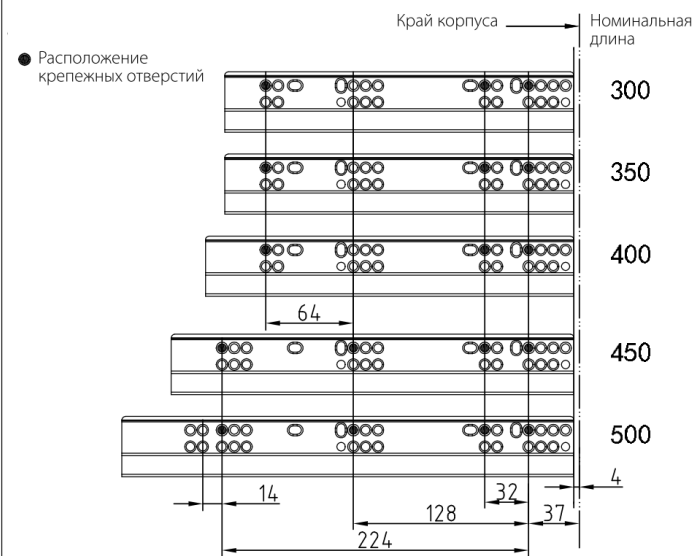

Установочные размеры направляющих с доводчиком или механизмом Push Open