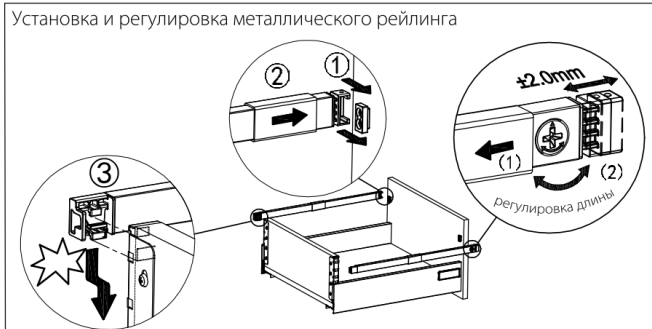

Установочные размеры направляющих с доводчиком или механизмом Push Open

Размеры нижней и задней панелей ящика

Установочные размеры выдвижного ящика с высотой боковины 80/120 мм

Расположение отверстий на передней панели для высоты боковины 80/120 мм

Расположение отверстий на передней панели для высоты боковины 80/120 мм и металлическим рейлингом

Установочные размеры выдвижного ящика с высотой боковины 170 мм

Расположение отверстий на передней панели для высоты боковины 170мм

D-высота от внутренней части дна модуля до нижнего края накладного фасада

Установочные размеры выдвижного ящика с высотой боковины 80/120 мм и металлическим рейлингом

Регулировка фасада ящика и демонтаж