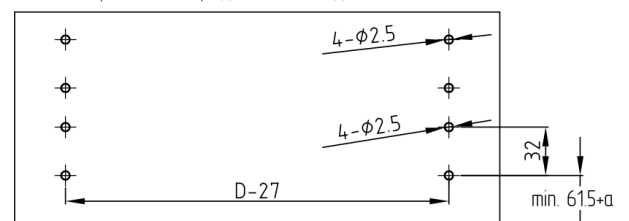

Расположение отверстий на передней панели для высоты боковины 170мм