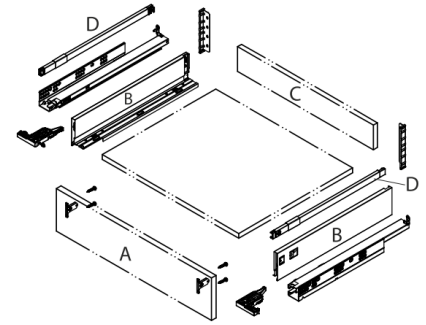

## МОНТАЖНАЯ СХЕМА

Комплектация ящика с высотой боковины 80/120 мм

Комплектация ящика с высотой боковины 170 мм

Комплектация ящика с высотой боковины 80/120 мм и металлическим рейлингом

A - фасад, B - боковина, C - задняя панель, D - металлический рейлинг

Установочные размеры направляющих с доводчиком или механизмом Push Open

Размеры нижней и задней панелей ящика

Установочные размеры выдвижного ящика с высотой боковины 80/120 мм

Расположение отверстий на передней панели для высоты боковины 80/120 мм

Расположение отверстий на передней панели для высоты боковины 80/120 мм и металлическим рейлингом

Установочные размеры выдвижного ящика с высотой боковины 170 мм

Расположение отверстий на передней панели для высоты боковины 170мм

D-высота от внутренней части дна модуля до нижнего края накладного фасада

Установочные размеры выдвижного ящика с высотой боковины 80/120 мм и металлическим рейлингом

Регулировка фасада ящика и демонтаж