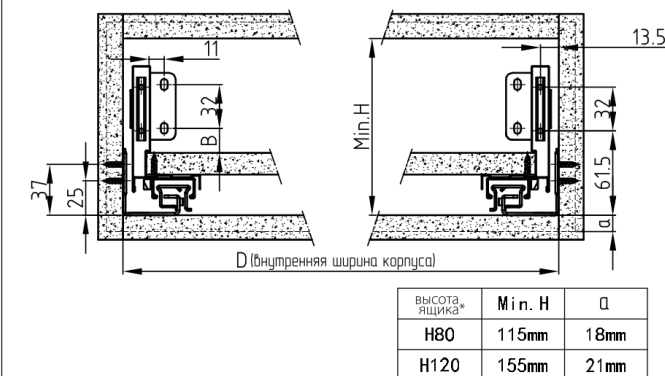

## МОНТАЖНАЯ СХЕМА

Комплектация ящика с высотой боковины 80/120 мм

Комплектация ящика с высотой боковины 170 мм

Комплектация ящика с высотой боковины 80/120 мм и металлическим рейлингом

A - фасад, B - боковина, C - задняя панель, D - металлический рейлинг

Установочные размеры направляющих с доводчиком или механизмом Push Open

Размеры нижней и задней панелей ящика

Установочные размеры выдвижного ящика с высотой боковины 80/120 мм

Расположение отверстий на передней панели для высоты боковины 80/120 мм

Расположение отверстий на передней панели для высоты боковины 80/120 мм и металлическим рейлингом

Установочные размеры выдвижного ящика с высотой боковины 170 мм

Расположение отверстий на передней панели для высоты боковины 170мм

D-высота от внутренней части дна модуля до нижнего края накладного фасада

Установочные размеры выдвижного ящика с высотой боковины 80/120 мм и металлическим рейлингом

Регулировка фасада ящика и демонтаж