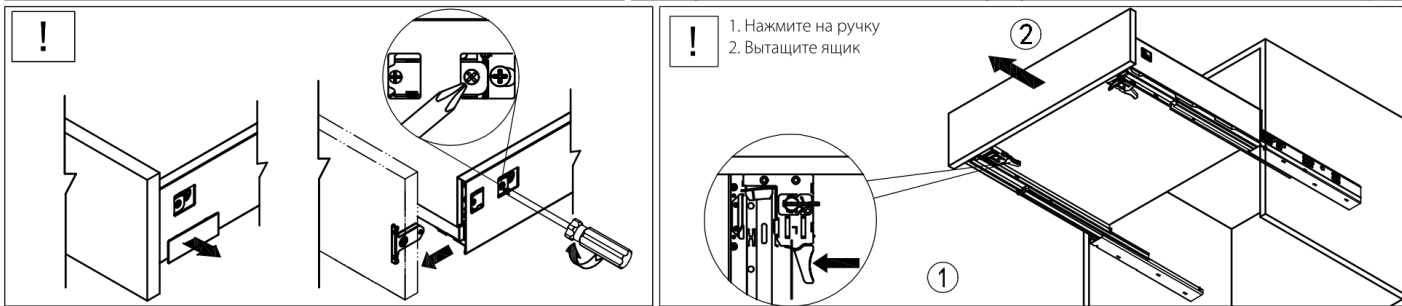

Расположение отверстий на передней панели для высоты боковины 80/120 мм и металлическим рейлингом

Установочные размеры выдвижного ящика с высотой боковины 170 мм

Расположение отверстий на передней панели для высоты боковины 170мм

D-высота от внутренней части дна модуля до нижнего края накладного фасада

Установочные размеры выдвижного ящика с высотой боковины 80/120 мм и металлическим рейлингом

Регулировка фасада ящика и демонтаж