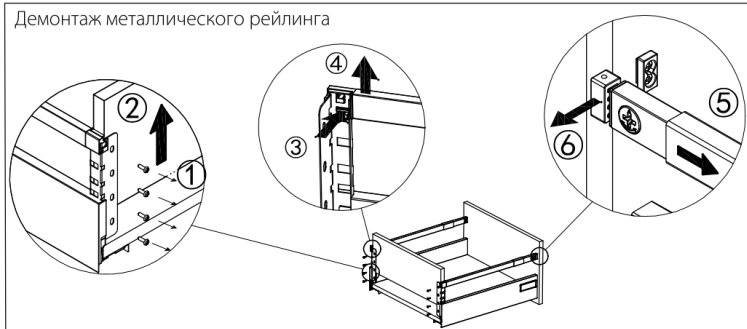

Установочные размеры направляющих с доводчиком или механизмом Push Open

Размеры нижней и задней панелей ящика

Установочные размеры выдвижного ящика с высотой боковины 80/120 мм

Расположение отверстий на передней панели для высоты боковины 80/120 мм

Расположение отверстий на передней панели для высоты боковины 80/120 мм и металлическим рейлингом

Установочные размеры выдвижного ящика с высотой боковины 170 мм

Расположение отверстий на передней панели для высоты боковины 170мм

D-высота от внутренней части дна модуля до нижнего края накладного фасада

Установочные размеры выдвижного ящика с высотой боковины 80/120 мм и металлическим рейлингом

Регулировка фасада ящика и демонтаж