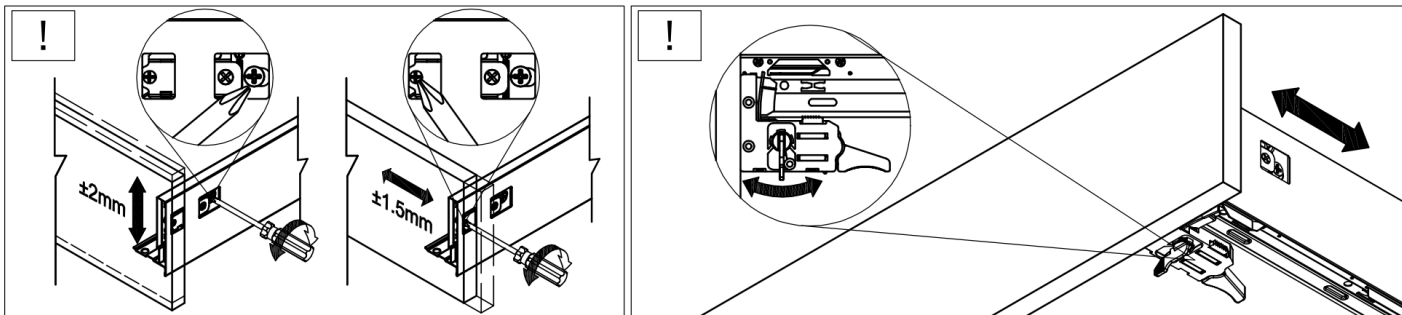

Установочные размеры направляющих с доводчиком или механизмом Push Open

Размеры нижней и задней панелей ящика

Установочные размеры выдвижного ящика с высотой боковины 80/120 мм

Расположение отверстий на передней панели для высоты боковины 80/120 мм

Расположение отверстий на передней панели для высоты боковины 80/120 мм и металлическим рейлингом

Установочные размеры выдвижного ящика с высотой боковины 170 мм

Расположение отверстий на передней панели для высоты боковины 170мм

D-высота от внутренней части дна модуля до нижнего края накладного фасада

Установочные размеры выдвижного ящика с высотой боковины 80/120 мм и металлическим рейлингом

Регулировка фасада ящика и демонтаж