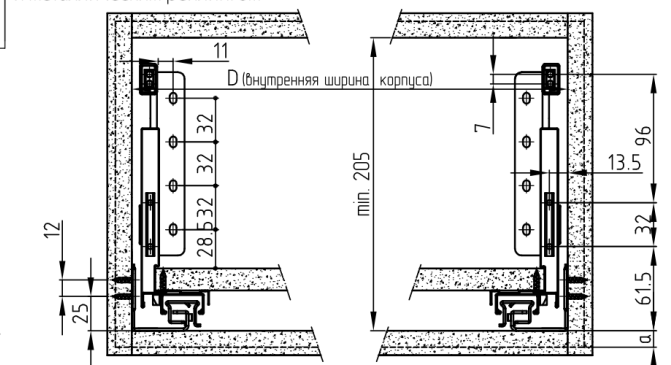

Установочные размеры направляющих с доводчиком или механизмом Push Open

Размеры нижней и задней панелей ящика

Установочные размеры выдвижного ящика с высотой боковины 80/120 мм

Расположение отверстий на передней панели для высоты боковины 80/120 мм

Расположение отверстий на передней панели для высоты боковины 80/120 мм и металлическим рейлингом

Установочные размеры выдвижного ящика с высотой боковины 170 мм

Расположение отверстий на передней панели для высоты боковины 170мм

D-высота от внутренней части дна модуля до нижнего края накладного фасада

Установочные размеры выдвижного ящика с высотой боковины 80/120 мм и металлическим рейлингом

Регулировка фасада ящика и демонтаж