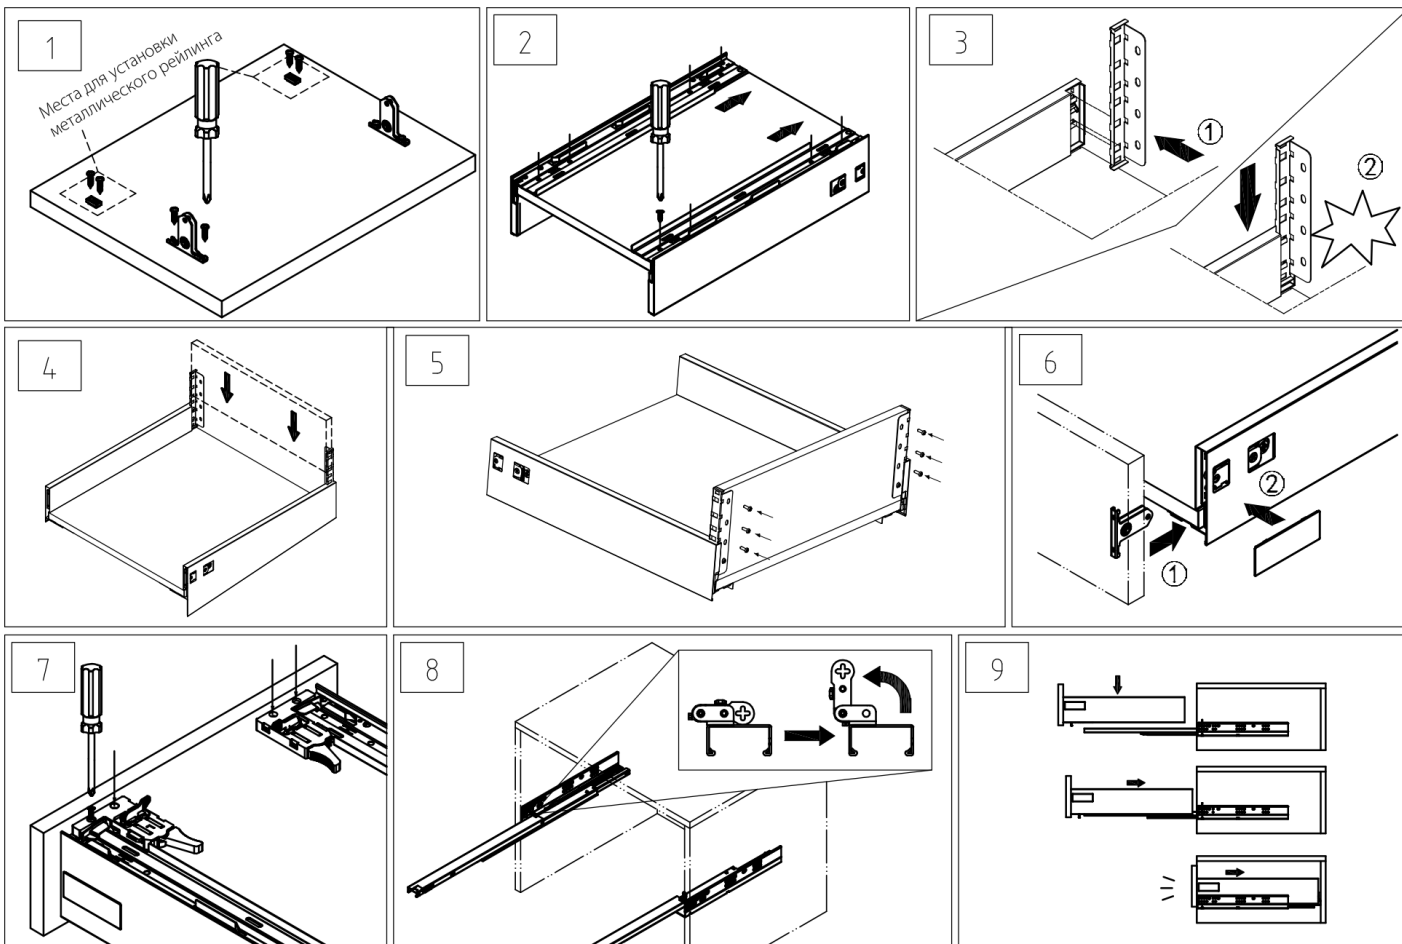

Расположение отверстий на передней панели для высоты боковины 80/120 мм и металлическим рейлингом

Установочные размеры выдвижного ящика с высотой боковины 170 мм

Расположение отверстий на передней панели для высоты боковины 170мм

D-высота от внутренней части дна модуля до нижнего края накладного фасада

Установочные размеры выдвижного ящика с высотой боковины 80/120 мм и металлическим рейлингом

Регулировка фасада ящика и демонтаж