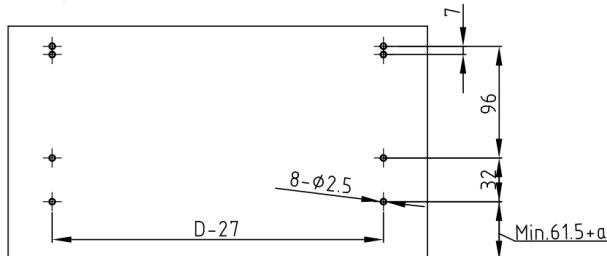

Расположение отверстий на передней панели для высоты боковины 80/120 мм и металлическим рейлингом