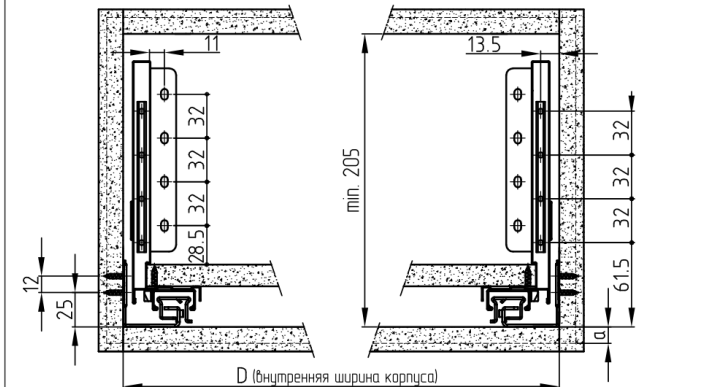

## МОНТАЖНАЯ СХЕМА

Комплектация ящика с высотой боковины 80/120 мм

Комплектация ящика с высотой боковины 170 мм

Комплектация ящика с высотой боковины 80/120 мм и металлическим рейлингом

A - фасад, B - боковина, C - задняя панель, D - металлический рейлинг

Установочные размеры направляющих с доводчиком или механизмом Push Open

Размеры нижней и задней панелей ящика

Установочные размеры выдвижного ящика с высотой боковины 80/120 мм

Расположение отверстий на передней панели для высоты боковины 80/120 мм

Расположение отверстий на передней панели для высоты боковины 80/120 мм и металлическим рейлингом

Установочные размеры выдвижного ящика с высотой боковины 170 мм

Расположение отверстий на передней панели для высоты боковины 170мм

D-высота от внутренней части дна модуля до нижнего края накладного фасада

Установочные размеры выдвижного ящика с высотой боковины 80/120 мм и металлическим рейлингом

Регулировка фасада ящика и демонтаж