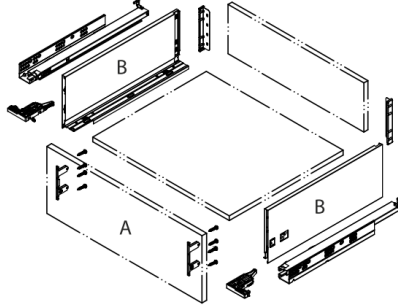

## МОНТАЖНАЯ СХЕМА

Комплектация ящика с высотой боковины 80/120 мм

Комплектация ящика с высотой боковины 170 мм

Комплектация ящика с высотой боковины 80/120 мм и металлическим рейлингом

A - фасад, B - боковина, C - задняя панель, D - металлический рейлинг

Установочные размеры направляющих с доводчиком или механизмом Push Open

Размеры нижней и задней панелей ящика

Установочные размеры выдвижного ящика с высотой боковины 80/120 мм

Расположение отверстий на передней панели для высоты боковины 80/120 мм

Расположение отверстий на передней панели для высоты боковины 80/120 мм и металлическим рейлингом

Установочные размеры выдвижного ящика с высотой боковины 170 мм

Расположение отверстий на передней панели для высоты боковины 170мм