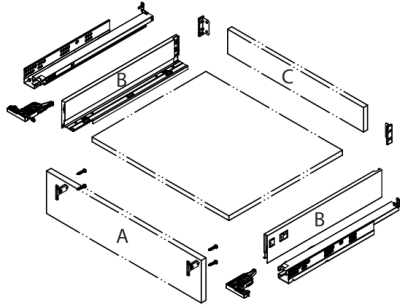

## МОНТАЖНАЯ СХЕМА

Комплектация ящика с высотой боковины 80/120 мм

Комплектация ящика с высотой боковины 170 мм

Комплектация ящика с высотой боковины 80/120 мм и металлическим рейлингом

A - фасад, B - боковина, C - задняя панель, D - металлический рейлинг

Установочные размеры направляющих с доводчиком или механизмом Push Open

Размеры нижней и задней панелей ящика

Установочные размеры выдвижного ящика с высотой боковины 80/120 мм

Расположение отверстий на передней панели для высоты боковины 80/120 мм

Расположение отверстий на передней панели для высоты боковины 80/120 мм и металлическим рейлингом

Установочные размеры выдвижного ящика с высотой боковины 170 мм

Расположение отверстий на передней панели для высоты боковины 170мм

D-высота от внутренней части дна модуля до нижнего края накладного фасада

Установочные размеры выдвижного ящика с высотой боковины 80/120 мм и металлическим рейлингом

Регулировка фасада ящика и демонтаж