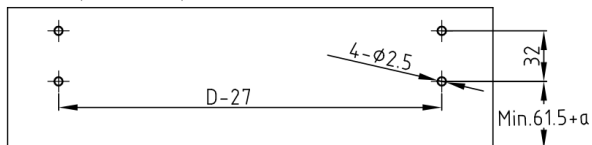

Установочные размеры направляющих с доводчиком или механизмом Push Open

Размеры нижней и задней панелей ящика

Установочные размеры выдвижного ящика с высотой боковины 80/120 мм

Расположение отверстий на передней панели для высоты боковины 80/120 мм