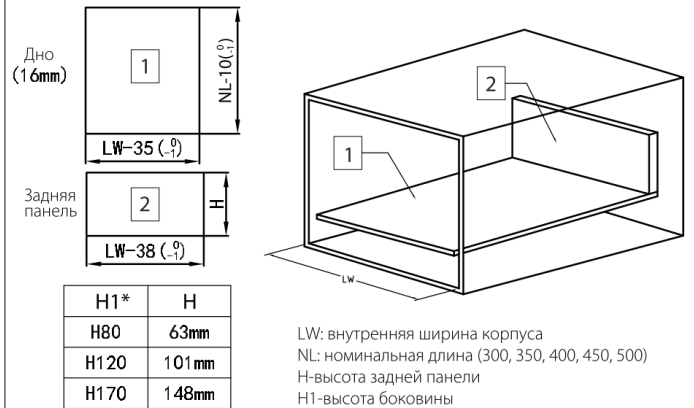

## МОНТАЖНАЯ СХЕМА

Комплектация ящика с высотой боковины 80/120 мм

Комплектация ящика с высотой боковины 170 мм

Комплектация ящика с высотой боковины 80/120 мм и металлическим рейлингом

A - фасад, B - боковина, C - задняя панель, D - металлический рейлинг

Установочные размеры направляющих с доводчиком или механизмом Push Open

Размеры нижней и задней панелей ящика

Установочные размеры выдвижного ящика с высотой боковины 80/120 мм

Расположение отверстий на передней панели для высоты боковины 80/120 мм

Расположение отверстий на передней панели для высоты боковины 80/120 мм и металлическим рейлингом

Установочные размеры выдвижного ящика с высотой боковины 170 мм

Расположение отверстий на передней панели для высоты боковины 170мм

D-высота от внутренней части дна модуля до нижнего края накладного фасада

Установочные размеры выдвижного ящика с высотой боковины 80/120 мм и металлическим рейлингом

Регулировка фасада ящика и демонтаж